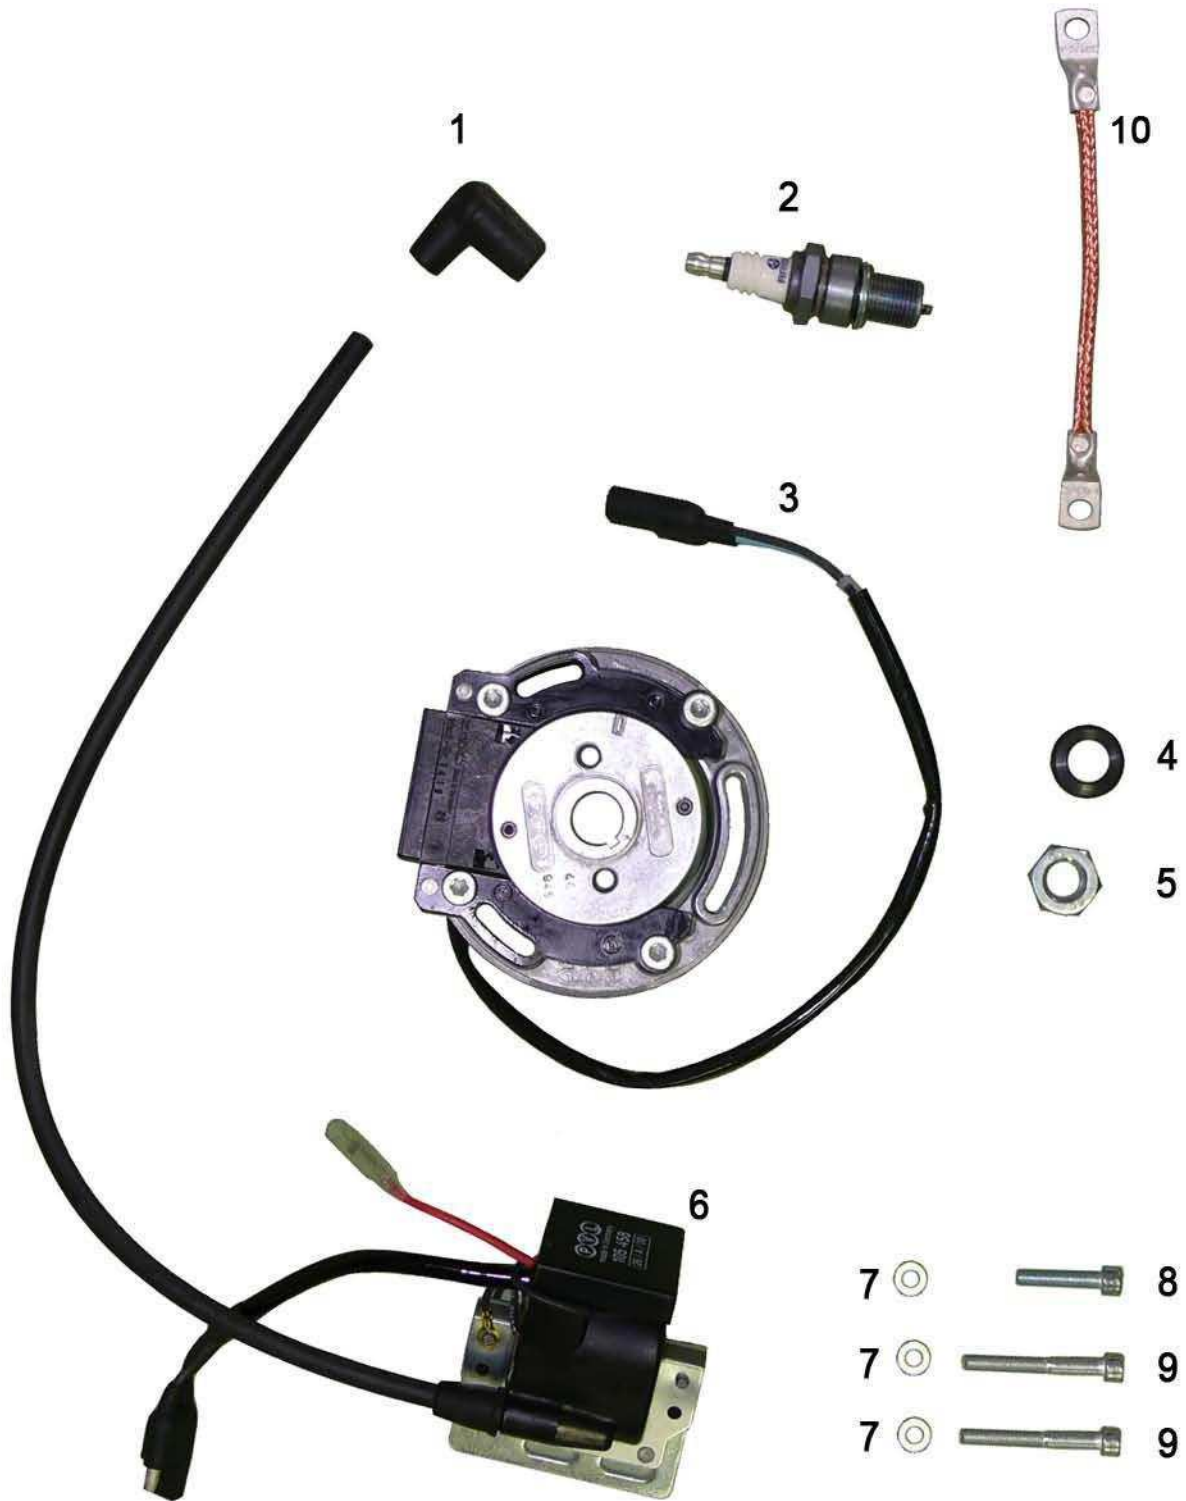

Zündung

Zündung

Position	Artikelnummer	Beschreibung	Menge	Preis
1.	VM 00010	Zündkerzenstecker	1	8,57 €
2.	VM 00101	Kerze BRISK L10S	1	6,55 €
2.	VM 00454	Kerze BRISK L11S		6,55 €
3.	VM 00009	Zündungs Rotor / Stator	1	110,43 €
4.	VM 00446	Scheibe		0,42 €
5.	VM 00114	Mutter	1	1,25 €
6.	VM 00008	Zündspule	1	67,83 €
7.	VM 00447	Scheibe	3	0,42 €
8.	VM 00027	Schraube	1	0,60 €
9.	VM 00026	Schraube	2	0,60 €
10.	VM 00093	Massekabel	1	4,46 €