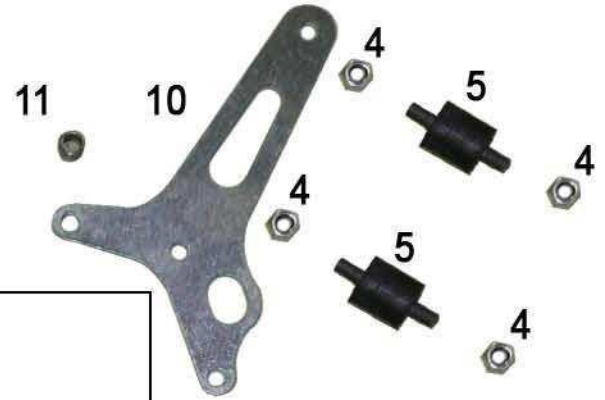

17

16

18

19

21

20

22

23

24

Kupplung

Position	Artikelnummer	Beschreibung	Menge	Preis
1.	VM 00218	Kupplungsträger	1	74,97 €
2.	VM 00113	Mutter	1	1,37 €
3.	VM 00075	Belaglamelle	5	8,33 €
4.	VM 00074	Kupplungsscheibe	4	3,33 €
5.	VM 00086	Schraube	5	2,14 €
6.	VM 00087	Kupplungsfeder	5	1,31 €
7.	VM 00076	Kupplungsdruckplatte	1	58,55 €
8.	VM 00163	Beilagscheibe	1	2,14 €
9.	VM 00078	Lager	1	7,02 €
10.	VM 00077	Bolzen	1	2,26 €
11.	VM 00079	Sprengring	1	0,42 €
12.	VM 00205	Kupplungskorb	1	82,11 €
13.	VM 00219	Kupplungsradbeilagplatte	1	2,86 €
14.	VM 00069	Sekundärrad	1	90,44 €
15.	VM 00217	Stift	3	1,07 €
16.	VM 00187	Schraube	6	0,60 €
17.	VM 00283	Lager	1	10,00 €
18.	VM 00431	Lager	1	11,66 €
19.	VM 00206	Dämpferscheibe	1	54,74 €
20.	VM 00220	Kupplungsträgerbeilagplatte	1	2,92 €
21.	VM 00207	Schraube	6	0,65 €
22.	VM 00091	Dämpferscheibengummi	6	1,07 €
23.	VM 00278	Primärwelle	1	31,06 €
24.	VM 00204	Dämpferscheibenblech	1	5,12 €

Kupplungsabdeckung

Kupplungsabdeckung

Position	Artikelnummer	Beschreibung	Menge	Preis
1.	VM 00203	Kupplungsgehäusdeckel	1	105,91 €
2.	VM 00004	Lager	1	7,14 €
3.	VM 00083	Simmerring	1	6,07 €
4.	VM 00092	Mutter		1,07 €
5.	VM 00090	Silentblock	2	3,87 €
6.	VM 00025	Schraube	1	0,60 €
7.	VM 00088	Schraube	7	0,60 €
8.	VM 00199	Schraube	2	0,71 €
9.	VM 00033	Aluminiumdichtring		0,36 €
10.	VM 00432	Träger		10,00 €
11.	VM 00198	Hülse	2	1,43 €