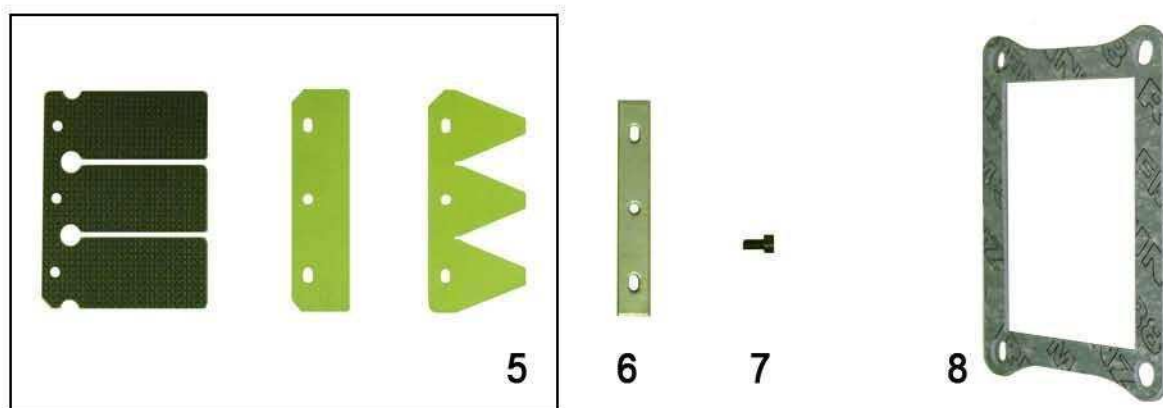

Membranen

Membranen

Position	Artikelnummer	Beschreibung	Menge	Preis
1.	VM 00424	Gummivergaserstutzen	1	27,85 €
2.	VM 00430	Einlassstutzen	1	60,69 €
3.	VM 00360	Membrankastendichtung	1	3,39 €
4.	VM 00171	Membrankasten	1	47,84 €
5.	VM 00034	Membranen Set 0,45	1	77,35 €
5.	VM 00450	Membranen Set 0,40		83,30 €
5.	VM 00451	Membranen Set 0,38		83,30 €
5.	VM 00452	Membranen Set 0,36		83,30 €
5.	VM 00453	Membranen Set 0,34		83,30 €
6.	VM 00179	Membranblech	2	1,31 €
7.	VM 00185	Schraube	6	0,36 €
8.	VM 00173	Membrangehäusedichtung	1	3,09 €
9.	VM 00172	Vergaserstutzen	1	38,08 €
10.	VM 00012	Membrangehäuseeinsatz	1	5,83 €
11.	VM 00434	Schraube	2	0,95 €
12.	VM 00187	Schraube	4	0,60 €