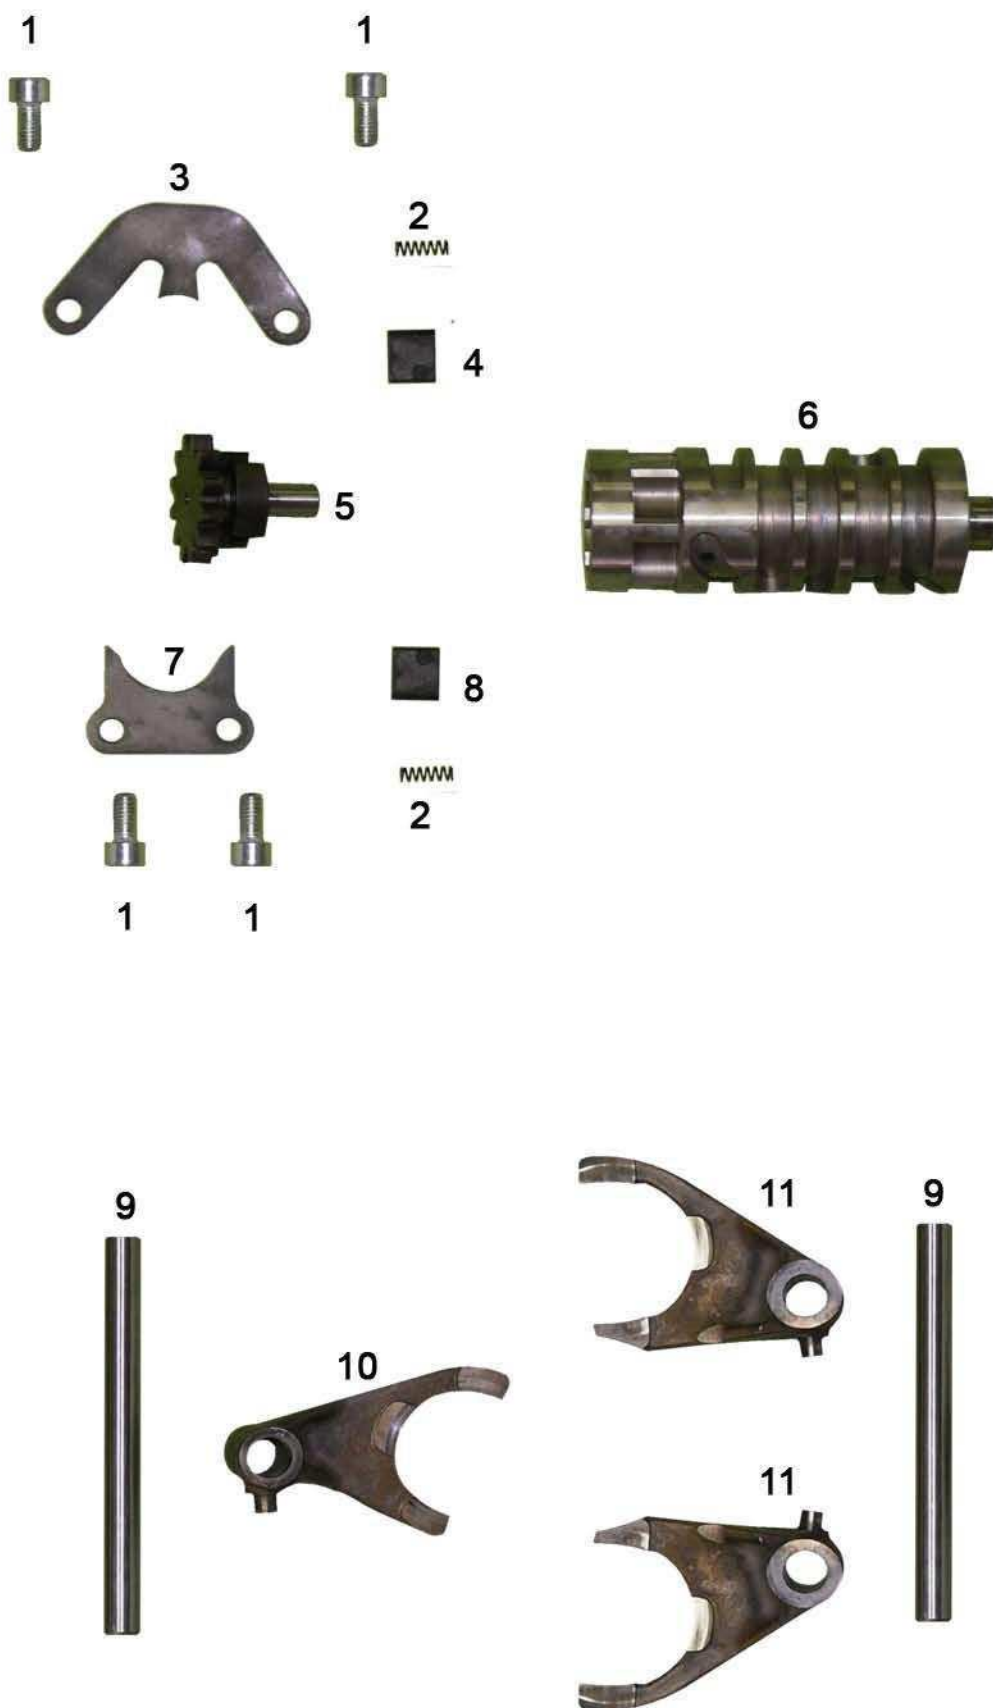

Schaltung

Schaltung

Position	Artikelnummer	Beschreibung	Menge	Preis
1.	VM 00025	Schraube	4	0,60 €
2.	VM 00042	Druckfeder	2	0,77 €
3.	VM 00202	Montageplatte	1	2,98 €
4.	VM 00044	Klinke unten rechts	1	5,36 €
5.	VM 00041	Zahnrad Schaltwalze	1	30,35 €
6.	VM 00191	Schaltwalze	1	77,71 €
7.	VM 00201	Verschlussplatte	1	2,98 €
8.	VM 00043	Klinke unten links	1	5,36 €
9.	VM 00193	Stift für Schaltgabel Primärwelle	2	6,55 €
10.	VM 00038	Schaltgabel klein	1	29,75 €
11.	VM 00192	Schaltgabel groß	2	31,24 €