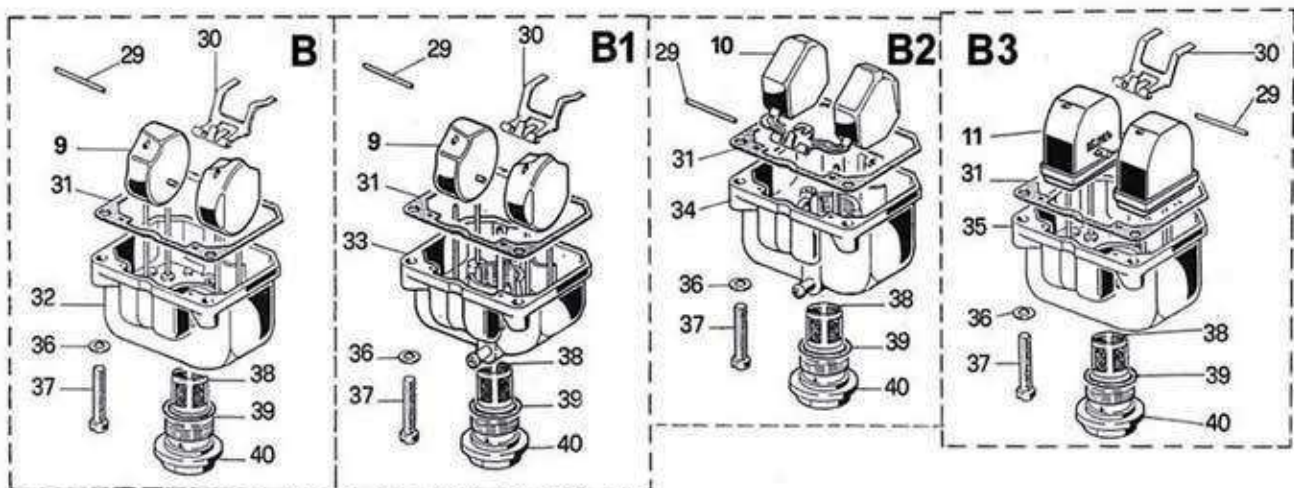

VHSH 30 CS Vergaser

VHSH 30 CS Vergaser

Position	Artikelnummer	Beschreibung	Menge	Preis
1.	16314 x 64	Gasschieber		
2.	9713 x 08	Vergasernadel		
3.	12539 x 28	Nadeldüse		
4.	13086 x 02	Leerlaufdüseneinsatz		
5.	12995 x 02	Leerlaufdüse		
6.	6413 x 02	Hauptdüse		
7.	6217 x 33	Startdüse		
8.	8649 x 33	Nadelventil		
9.	9794 x 80	Schwimmer		
12.	14050 - 06	Staubkappe		
13.	8931 - 37	Stellschraube		
14.	16309 - 53	Gasschieberdeckel		
15.	----	Dichtung		
16.	16344 - 61	Feder Gasschieber		
17.	14416 - 52	Führung für Schieber		
18.	16311 - 04	Gaszugbefestigung		
19.	10825 - 23	U-Scheibe Gaszugbefestigung		
20.	9896 - 21	Düsennadelsicherung		
21.	11752 - 36	Schraube		
22.	8294 - 64	Chokehebel		
23.	----	Dichtung		
24.	53091 - 78	Kit für Luftregulierschraube		
25.	53090 - 78	Kit für Einstellschraube		
26.	53089 - 78	Kit für Benzinfiltereinsatz		
27.	----	Dichtung		
28.	12546 - 52	Düsentasse		
29.	12692 - 22	Stift für Schwimmeraufhängung		
30.	10544 - 26	Klammer		
31.	----	Dichtung		
32.	13042 - 96	Schwimmerkammer		
33.	13330 - 96	Schwimmerkammer		
34.	14414 - 96	Schwimmerkammer		
35.	14415 - 96	Schwimmerkammer		
36.	4957 - 23	Scheibe		
37.	14858 - 36	Schraube		
38.	11957 - 29	Filter		
39.	----	Dichtung		
40.	16316 - 34	Ablassschraube		
41.	52611 - 77	Dichtungssatz		
42.		Vergaser VHSH 30CS		