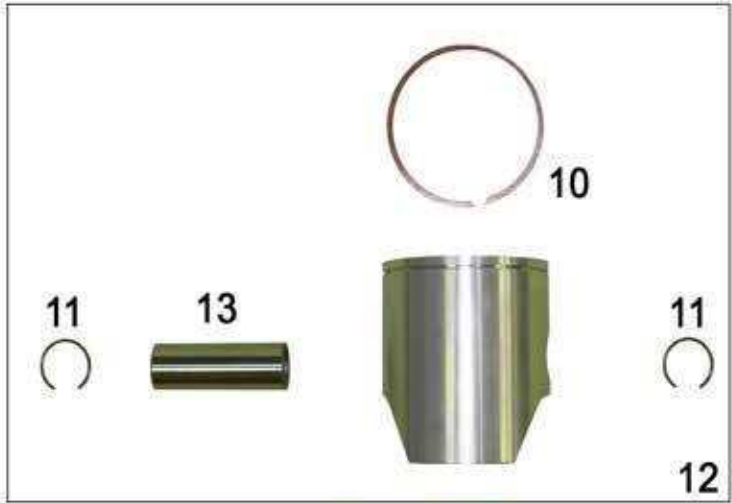

Zylinder

Zylinder

Position	Artikelnummer	Beschreibung	Menge	Preis
1.	VM 00199	Mutter	8	0,71 €
2.	VM 00289	Zylinderkopf	1	153,51 €
3.	VM 00314	O - Ring	1	2,20 €
4.	VM 00099	O - Ring	1	1,79 €
5.	VM 00425	Kupferkopfdichtung 0,05		4,58 €
5.	VM 00426	Kupferkopfdichtung 0,1		4,58 €
5.	VM 00427	Kupferkopfdichtung 0,2		4,58 €
5.	VM 00428	Kupferkopfdichtung 0,3		4,58 €
5.	VM 00429	Kupferkopfdichtung 0,5		4,58 €
6.	VM 00102	Mutter	4	0,71 €
7.	VM 00286	Zylinder	1	517,65 €
8.	VM 00207	Schraube	3	0,65 €
9.	VM 00287	Auspuffstutzen	1	18,56 €
10.	VM 00119	Kolbenring	1	20,11 €
11.	VM 00121	Kolbenbolzenklipp	2	0,71 €
12.	VM 00294	Kolben 53.93	1	82,23 €
12.	VM 00295	Kolben 53.94		82,23 €
12.	VM 00296	Kolben 53.95		82,23 €
12.	VM 00297	Kolben 53.96		82,23 €
13.	VM 00122	Kolbenbolzen		9,28 €
14.	VM 00281	Zylinderfussdichtung 0,2 mm		1,67 €
14.	VM 00282	Zylinderfussdichtung 0.3 mm		1,67 €
14.	VM 00279	Zylinderfussdichtung 0.4 mm		1,67 €
14.	VM 00280	Zylinderfussdichtung 0.5 mm		1,67 €