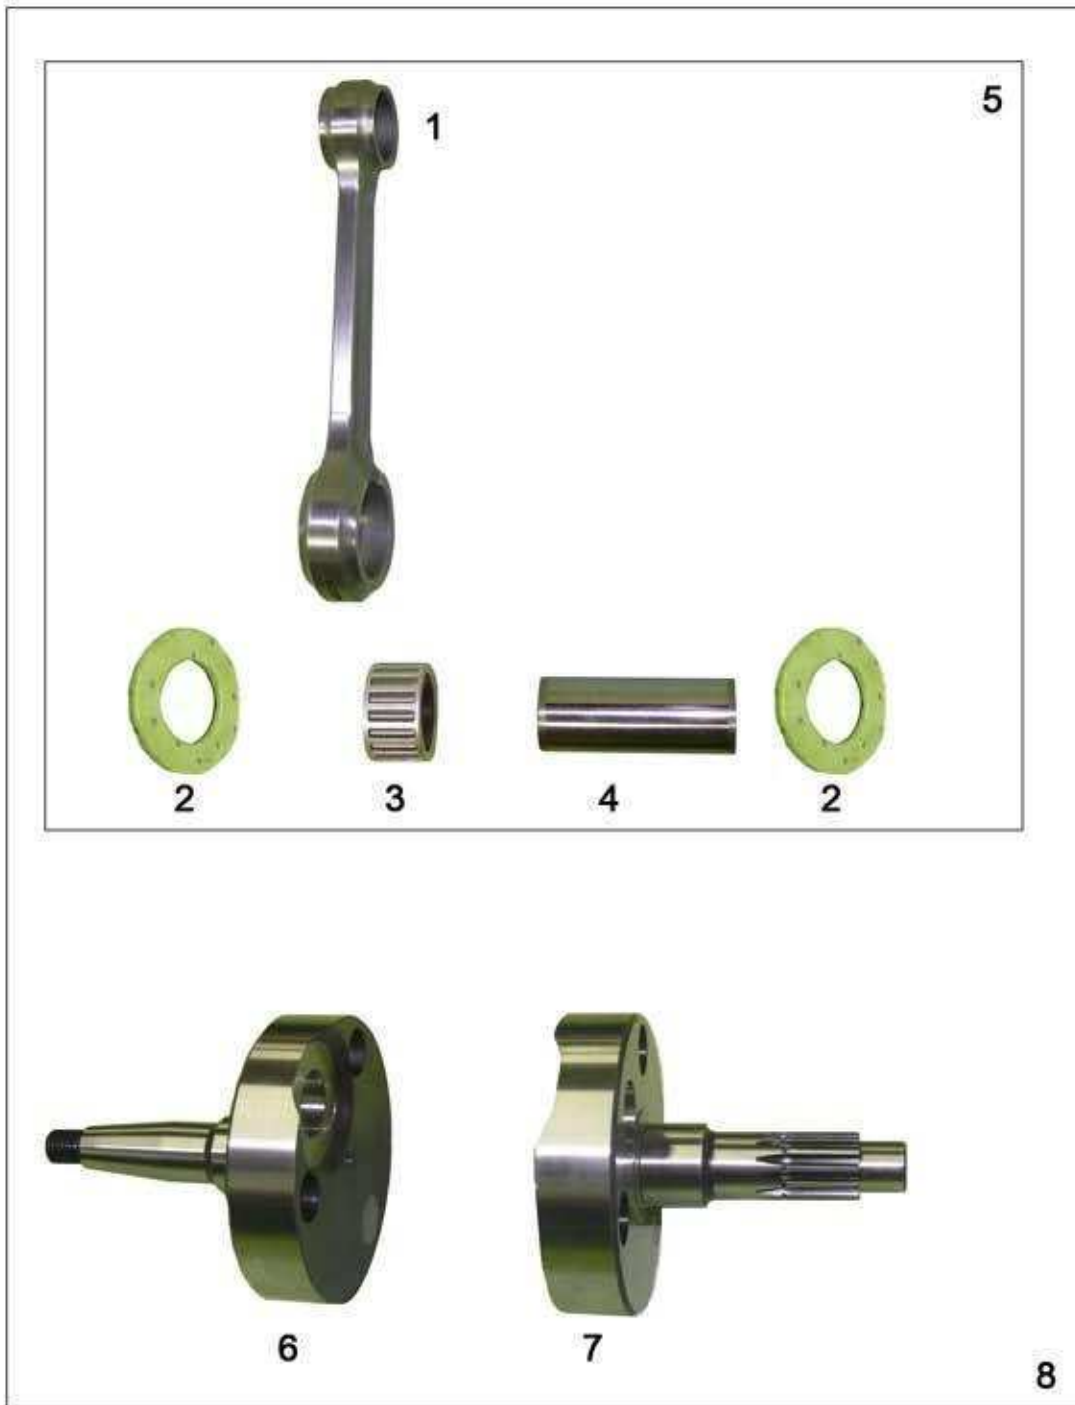

Kurbelwelle

9

Kurbelwelle

Position	Artikelnummer	Beschreibung	Menge	Preis
1.	VM 00112	Pleuel	1	124,95 €
2.	VM 00109	Anlaufscheibe	2	9,52 €
3.	VM 00111	Pleuellager	1	46,41 €
4.	VM 00299	Kolbenbolzen	1	10,59 €
5.	VM 00284	Pleuel komplett		226,10 €
6.	VM 00301	Linke Kurbelwellenhälfte	1	118,41 €
7.	VM 00300	Rechte Kurbelwellenhälfte	1	118,41 €
8.	VM 00302	Kurbelwelle komplett		397,46 €
9.	VM 00120	Kolbenbolzenkäfig	1	29,99 €