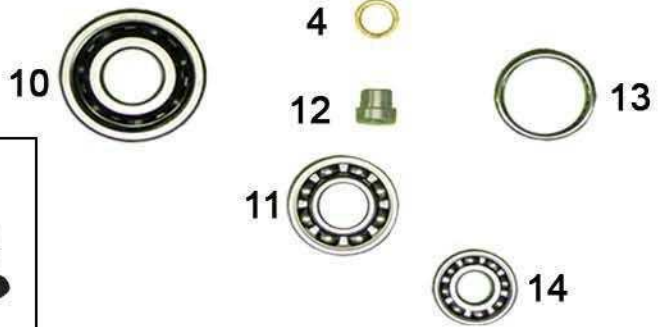

Bestellungen bitte per Mail an bestellung@vm-racing.de !

Alle Preise inkl. MwSt !

Änderungen / Irrtümer vorbehalten !

Linke Motorgehäusehälfte

linke Motorgehäusehälfte

Position	Artikelnummer	Beschreibung	Menge	Preis
1.	VM 00016	Lager	2	10,00 €
2.	VM 00028	Zylinderkopfbolzen	4	2,50 €
3.	VM 00198	Zentrierhülse	4	1,43 €
4.	VM 00214 + 215	Motorgehäuse komplett	paar	508,13 €
5.	VM 00005	Lager	1	7,50 €
6.	VM 00004	Lager	1	7,14 €
7.	VM 00002	Lager	1	23,68 €
8.	VM 00003	Lager	1	9,52 €
9.	VM 00025	Schraube	4	0,60 €
10.	VM 00030	Beilagscheibe	1	0,18 €
11.	VM 00166	Kupplungszapfen	1	5,00 €
12.	VM 00222	Kupplungshebel	1	8,75 €
13.	VM 00021	Wasseranschlussstutzen	1	3,75 €
14.	VM 00006	Simmerring	1	11,78 €
15.	VM 00153	Simmerring	1	5,71 €
16.	VM 00445	Lager	1	5,36 €
17.	VM 00165	Simmerring	1	7,97 €
18.	VM 00356	Schraube	2	0,83 €
19.	VM 00022	Schraube	11	0,77 €
20.	VM 00448	Hülse	2	2,74 €

Rechte Motorgehäusehälfte

rechte Motorgehäusehälfte

Position	Artikelnummer	Beschreibung	Menge	Preis
1.	VM 00028	Zylinderkopfbolzen	1	2,50 €
2.	VM 00448	Hülse	2	2,74 €
3.	VM 00197	Verschlusschraube - Ölentlüftung	1	2,38 €
4.	VM 00216	Aludichtring	1	0,36 €
5.	VM 00196	Feder	1	2,26 €
6.	VM 00195	Hebel für Schaltwalze	1	5,71 €
7.	VM 00048	Hülse	1	1,90 €
8.	VM 00187	Schraube	6	0,60 €
9.	VM 00214 + 215	Motorgehäuse komplett	paar	508,13 €
10.	VM 00002	Lager	1	23,68 €
11.	VM 00003	Lager	1	9,52 €
12.	VM 00029	Ölablass Schraube	1	3,09 €
13.	VM 00058	Lager	1	10,23 €
14.	VM 00004	Lager	1	7,14 €
15.	VM 00092	Mutter		1,07 €
16.	VM 00030	Beilagscheibe	1	0,18 €
17.	VM 00211	Schaltwellenexcenter komplett	1	3,21 €
18.	VM 00054	Distanstück	1	1,13 €
19.	VM 00053	Rückholfeder Schaltwelle	1	2,74 €
20.	VM 00200	Schaltwelle komplett	1	24,99 €
21.	VM 00164	Schalthebel	1	14,88 €
22.	VM 00024	Schraube		0,60 €
23.	VM 00170	Stift	1	1,43 €
24.	VM 00006	Simmerring	1	11,78 €
25.	VM 00060	Unterdruckanschluss	1	2,02 €
26.	VM 00033	Aludichtring	1	0,36 €