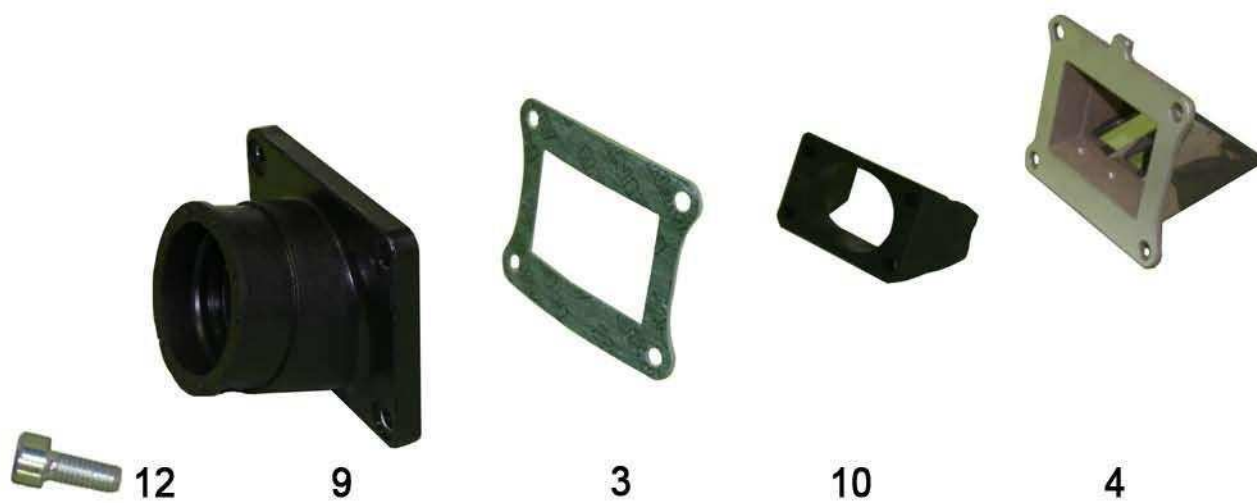

Membranen

Membranen

Position	Artikelnummer	Beschreibung	Menge	Preis
1.	VM 00424	Gummivergaserstutzen	1	27,85 €
2.	VM 00430	Einlassstutzen	1	60,69 €
3.	VM 00360	Membrankastendichtung	1	3,39 €
4.	VM 00171	Membrankasten	1	47,84 €
5.	VM 00034	Membranen Set 0,45	1	77,35 €
5.	VM 00450	Membranen Set 0,40		83,30 €
5.	VM 00451	Membranen Set 0,38		83,30 €
5.	VM 00452	Membranen Set 0,36		83,30 €
5.	VM 00453	Membranen Set 0,34		83,30 €
6.	VM 00179	Membranblech	2	1,31 €
7.	VM 00185	Schraube	6	0,36 €
8.	VM 00173	Membrangehäusedichtung	1	3,09 €
9.	VM 00172	Vergaserstutzen	1	38,08 €
10.	VM 00012	Membrangehäuseeinsatz	1	5,83 €
11.	VM 00434	Schraube	2	0,95 €
12.	VM 00187	Schraube	4	0,60 €