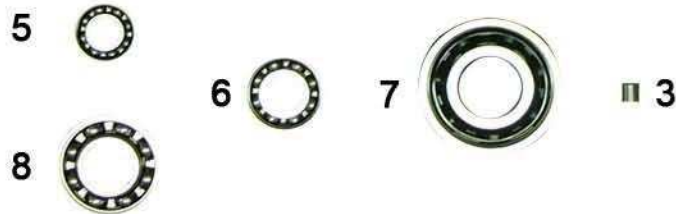

Bestellungen bitte per Mail an bestellung@vm-racing.de !

Alle Preise inkl. MwSt !

Änderungen / Irrtümer vorbehalten !

Linke Motorgehäusehälfte

linke Motorgehäusehälfte

Position	Artikelnummer	Beschreibung	Menge	Preis
1.	VM 00016	Lager	2	10,00 €
2.	VM 00028	Zylinderkopfbolzen	4	2,50 €
3.	VM 00198	Zentrierhülse	4	1,43 €
4.	VM 00214 + 215	Motorgehäuse komplett	paar	508,13 €
5.	VM 00005	Lager	1	7,50 €
6.	VM 00004	Lager	1	7,14 €
7.	VM 00002	Lager	1	23,68 €
8.	VM 00003	Lager	1	9,52 €
9.	VM 00025	Schraube	4	0,60 €
10.	VM 00030	Beilagscheibe	1	0,18 €
11.	VM 00166	Kupplungszapfen	1	5,00 €
12.	VM 00222	Kupplungshebel	1	8,75 €
13.	VM 00021	Wasseranschlussstutzen	1	3,75 €
14.	VM 00006	Simmerring	1	11,78 €
15.	VM 00153	Simmerring	1	5,71 €
16.	VM 00445	Lager	1	5,36 €
17.	VM 00165	Simmerring	1	7,97 €
18.	VM 00356	Schraube	2	0,83 €
19.	VM 00022	Schraube	11	0,77 €
20.	VM 00448	Hülse	2	2,74 €

Rechte Motorgehäusehälfte

rechte Motorgehäusehälfte

Position	Artikelnummer	Beschreibung	Menge	Preis
1.	VM 00028	Zylinderkopfbolzen	1	2,50 €
2.	VM 00448	Hülse	2	2,74 €
3.	VM 00197	Verschlusschraube - Ölentlüftung	1	2,38 €
4.	VM 00216	Aludichtring	1	0,36 €
5.	VM 00196	Feder	1	2,26 €
6.	VM 00195	Hebel für Schaltwalze	1	5,71 €
7.	VM 00048	Hülse	1	1,90 €
8.	VM 00187	Schraube	6	0,60 €
9.	VM 00214 + 215	Motorgehäuse komplett	paar	508,13 €
10.	VM 00002	Lager	1	23,68 €
11.	VM 00003	Lager	1	9,52 €
12.	VM 00029	Ölablass Schraube	1	3,09 €
13.	VM 00058	Lager	1	10,23 €
14.	VM 00004	Lager	1	7,14 €
15.	VM 00092	Mutter		1,07 €
16.	VM 00030	Beilagscheibe	1	0,18 €
17.	VM 00211	Schaltwellenexcenter komplett	1	3,21 €
18.	VM 00054	Distanstück	1	1,13 €
19.	VM 00053	Rückholfeder Schaltwelle	1	2,74 €
20.	VM 00200	Schaltwelle komplett	1	24,99 €
21.	VM 00164	Schalthebel	1	14,88 €
22.	VM 00024	Schraube		0,60 €
23.	VM 00170	Stift	1	1,43 €
24.	VM 00006	Simmerring	1	11,78 €
25.	VM 00060	Unterdruckanschluss	1	2,02 €
26.	VM 00033	Aludichtring	1	0,36 €