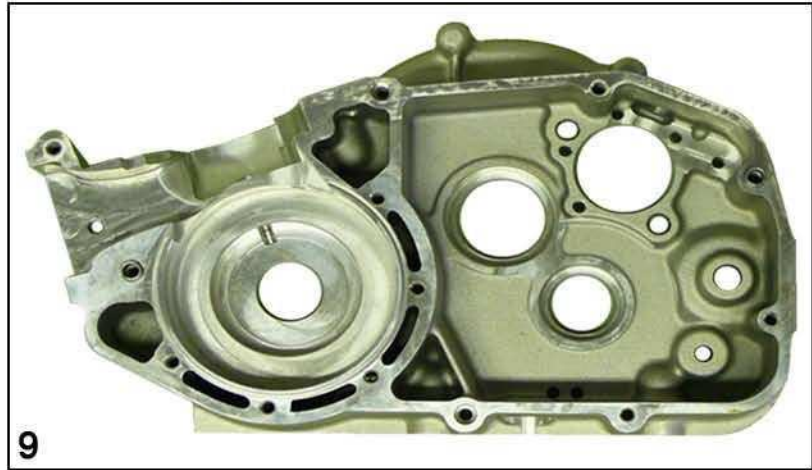

Bestellungen bitte per Mail an bestellung@vm-racing.de !

Alle Preise inkl. MwSt !

Änderungen / Irrtümer vorbehalten !

Linke Motorgehäusehälfte

linke Motorgehäusehälfte

Position	Artikelnummer	Beschreibung	Menge	Preis
1.	VM 00016	Lager	2	10,00 €
2.	VM 00028	Zylinderkopfbolzen	4	2,50 €
3.	VM 00198	Zentrierhülse	4	1,43 €
4.	VM 00214 + 215	Motorgehäuse komplett	paar	508,13 €
5.	VM 00005	Lager	1	7,50 €
6.	VM 00004	Lager	1	7,14 €
7.	VM 00002	Lager	1	23,68 €
8.	VM 00003	Lager	1	9,52 €
9.	VM 00025	Schraube	4	0,60 €
10.	VM 00030	Beilagscheibe	1	0,18 €
11.	VM 00166	Kupplungszapfen	1	5,00 €
12.	VM 00222	Kupplungshebel	1	8,75 €
13.	VM 00021	Wasseranschlussstutzen	1	3,75 €
14.	VM 00006	Simmerring	1	11,78 €
15.	VM 00153	Simmerring	1	5,71 €
16.	VM 00445	Lager	1	5,36 €
17.	VM 00165	Simmerring	1	7,97 €
18.	VM 00356	Schraube	2	0,83 €
19.	VM 00022	Schraube	11	0,77 €
20.	VM 00448	Hülse	2	2,74 €

Rechte Motorgehäusehälfte

rechte Motorgehäusehälfte

Position	Artikelnummer	Beschreibung	Menge	Preis
1.	VM 00028	Zylinderkopfbolzen	1	2,50 €
2.	VM 00448	Hülse	2	2,74 €
3.	VM 00197	Verschlusschraube - Ölentlüftung	1	2,38 €
4.	VM 00216	Aludichtring	1	0,36 €
5.	VM 00196	Feder	1	2,26 €
6.	VM 00195	Hebel für Schaltwalze	1	5,71 €
7.	VM 00048	Hülse	1	1,90 €
8.	VM 00187	Schraube	6	0,60 €
9.	VM 00214 + 215	Motorgehäuse komplett	paar	508,13 €
10.	VM 00002	Lager	1	23,68 €
11.	VM 00003	Lager	1	9,52 €
12.	VM 00029	Ölablass Schraube	1	3,09 €
13.	VM 00058	Lager	1	10,23 €
14.	VM 00004	Lager	1	7,14 €
15.	VM 00092	Mutter		1,07 €
16.	VM 00030	Beilagscheibe	1	0,18 €
17.	VM 00211	Schaltwellenexcenter komplett	1	3,21 €
18.	VM 00054	Distanstück	1	1,13 €
19.	VM 00053	Rückholfeder Schaltwelle	1	2,74 €
20.	VM 00200	Schaltwelle komplett	1	24,99 €
21.	VM 00164	Schalthebel	1	14,88 €
22.	VM 00024	Schraube		0,60 €
23.	VM 00170	Stift	1	1,43 €
24.	VM 00006	Simmerring	1	11,78 €
25.	VM 00060	Unterdruckanschluss	1	2,02 €
26.	VM 00033	Aludichtring	1	0,36 €