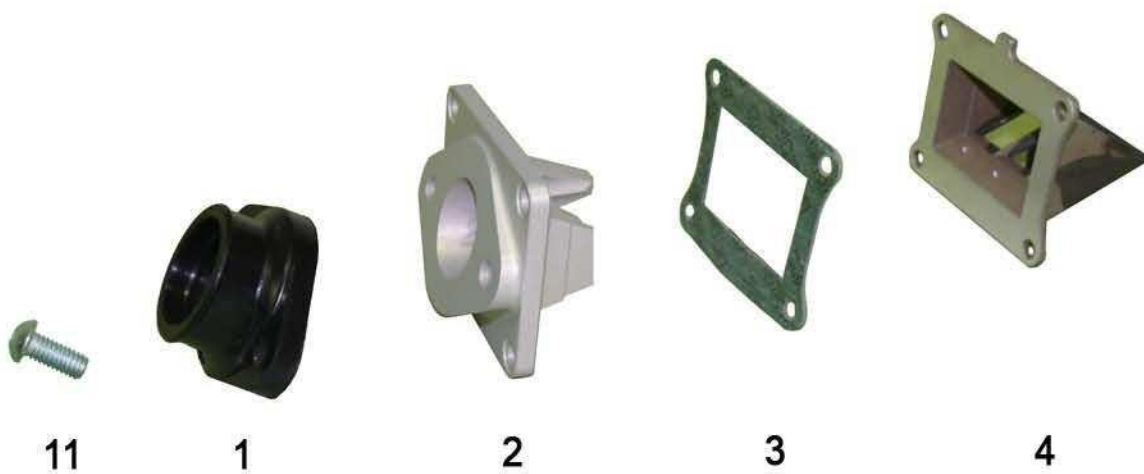

Membranen

Membranen

Position	Artikelnummer	Beschreibung	Menge	Preis
1.	VM 00424	Gummivergaserstutzen	1	27,85 €
2.	VM 00430	Einlassstutzen	1	60,69 €
3.	VM 00360	Membrankastendichtung	1	3,39 €
4.	VM 00171	Membrankasten	1	47,84 €
5.	VM 00034	Membranen Set 0,45	1	77,35 €
5.	VM 00450	Membranen Set 0,40		83,30 €
5.	VM 00451	Membranen Set 0,38		83,30 €
5.	VM 00452	Membranen Set 0,36		83,30 €
5.	VM 00453	Membranen Set 0,34		83,30 €
6.	VM 00179	Membranblech	2	1,31 €
7.	VM 00185	Schraube	6	0,36 €
8.	VM 00173	Membrangehäusedichtung	1	3,09 €
9.	VM 00172	Vergaserstutzen	1	38,08 €
10.	VM 00012	Membrangehäuseeinsatz	1	5,83 €
11.	VM 00434	Schraube	2	0,95 €
12.	VM 00187	Schraube	4	0,60 €